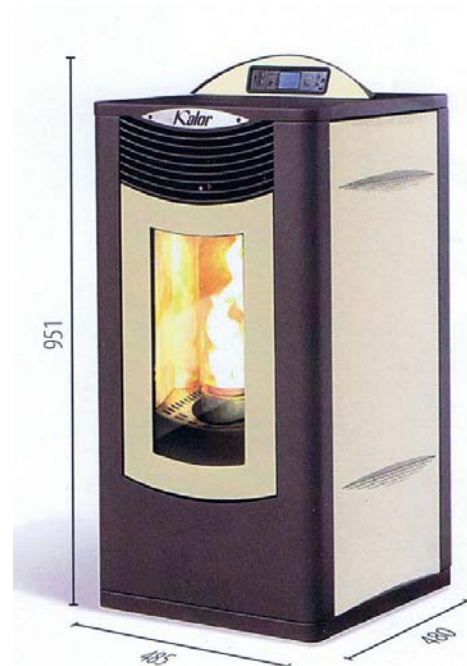

Productfiche Elena

Met iets meer vermogen dan de CHIARA is type ELENA een kachel met een elegante uitstraling.

Door de hoogwaardige ingrediënten een zeer stille pelletkachel.

Met de uitgebreide afstands-bediening kan vanalles ingesteld worden.

Op het overzichtelijke display is goed af te lezen op welke stand de kachel staat ingesteld.

* ELENA is een kachel met een maximaal vermogen van 8,34 kW.
(NEN 10 kW)

* Uitgebreid digitaal display.

* Zeer gebruiksvriendelijk en overzichtelijk in te stellen.

* Uitgebreide digitale afstands-bediening.

* In te stellen week-programma.

* Automatische aan - uit functie bij ingestelde temperatuur.

* Gewicht ca. 90 kg.

* Minimaal 3 kW, maximaal 8,34 kW.

* RENDEMENT 94,5 %

* Verbruik: 0,7 tot 1,85 kg pellets per uur

* Pelletvoorraad ca. 17 kg

* Dirtscraper om een goed rendement te behouden.

* Stroomverbruik tot 100 W. (gemiddeld 50 W)

* TÜV en CE gekeurd

* Verkrijgbaar Zwart Stock

Bordeaux en beige op besteling

1899 €