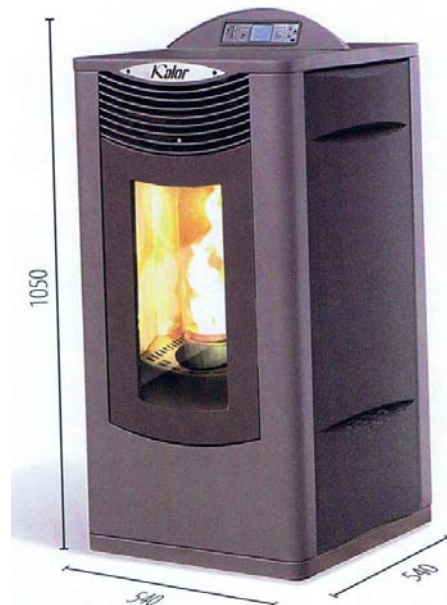

Productfiche Anna

Met een vermogen van 14 kW is type Anna een kachel met een elegante uitstraling.

Door de afmeting is dit een krachtige kachel die vrijwel overal te plaatsen is.

Door de hoogwaardige ingrediënten een zeer stille pelletkachel. Met de uitgebreide afstands-bediening kan vanalles ingesteld worden. Op het overzichtelijke display is goed af te lezen op welke stand de kachel staat ingesteld

- * ANNA is een kachel met een maximaal vermogen van 14 kW.
- * Uitgebreid digitaal display.
- * Zeer gebruiksvriendelijk en overzichtelijk in te stellen.
- * Afstandsbediening voor het aan, uit, hoger en lager instellen.
- * Weekprogramma in te stellen, elke dag apart en 2 x per dag aan en uit.
- * Automatische aan - uit functie bij ingestelde temperatuur.
- * Dirtscraper om het rendement optimaal te houden.
- * Afmeting: 540 x 1050x 540 mm. (BxHxD)
- * Gewicht ca. 160 kg.
- * Minimaal 3 kW en maximaal 14 kW.
- * Rendement 92 %
- * Pelletvoorraad ca. 25 kg.
- * Pelletverbruik ca. 1 tot 3,3 kg per uur.
- * Stroomverbruik tot 120 W. (gemiddeld 60 W)
- * TÜV en CE gekeurd
- * Verkrijgbaar Zwart Stock
 Bordeaux en beige op besteling